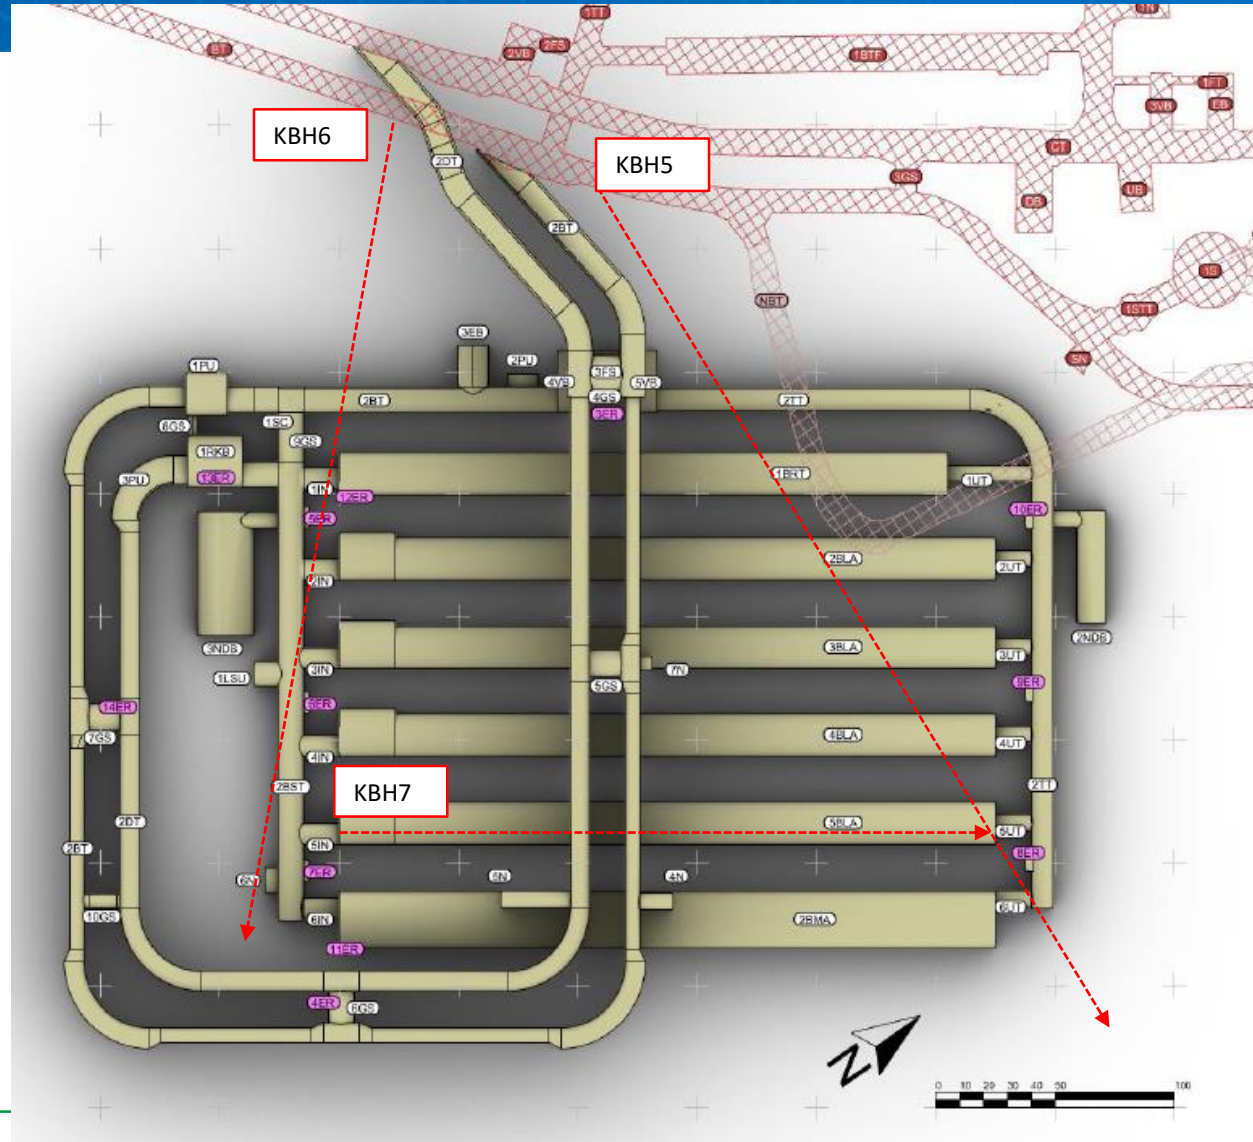

A large, solid blue hexagonal graphic with rounded corners, positioned on the left side of the image. It contains the text 'SDM-SFR' in a light green, sans-serif font.

SDM-SFR

Platsbeskrivande Modellering

Flacka strukturer förvarsnivå - borrhål

Platsbeskrivande Modellering

Undersökningsprogram

Platsbeskrivande Modellering