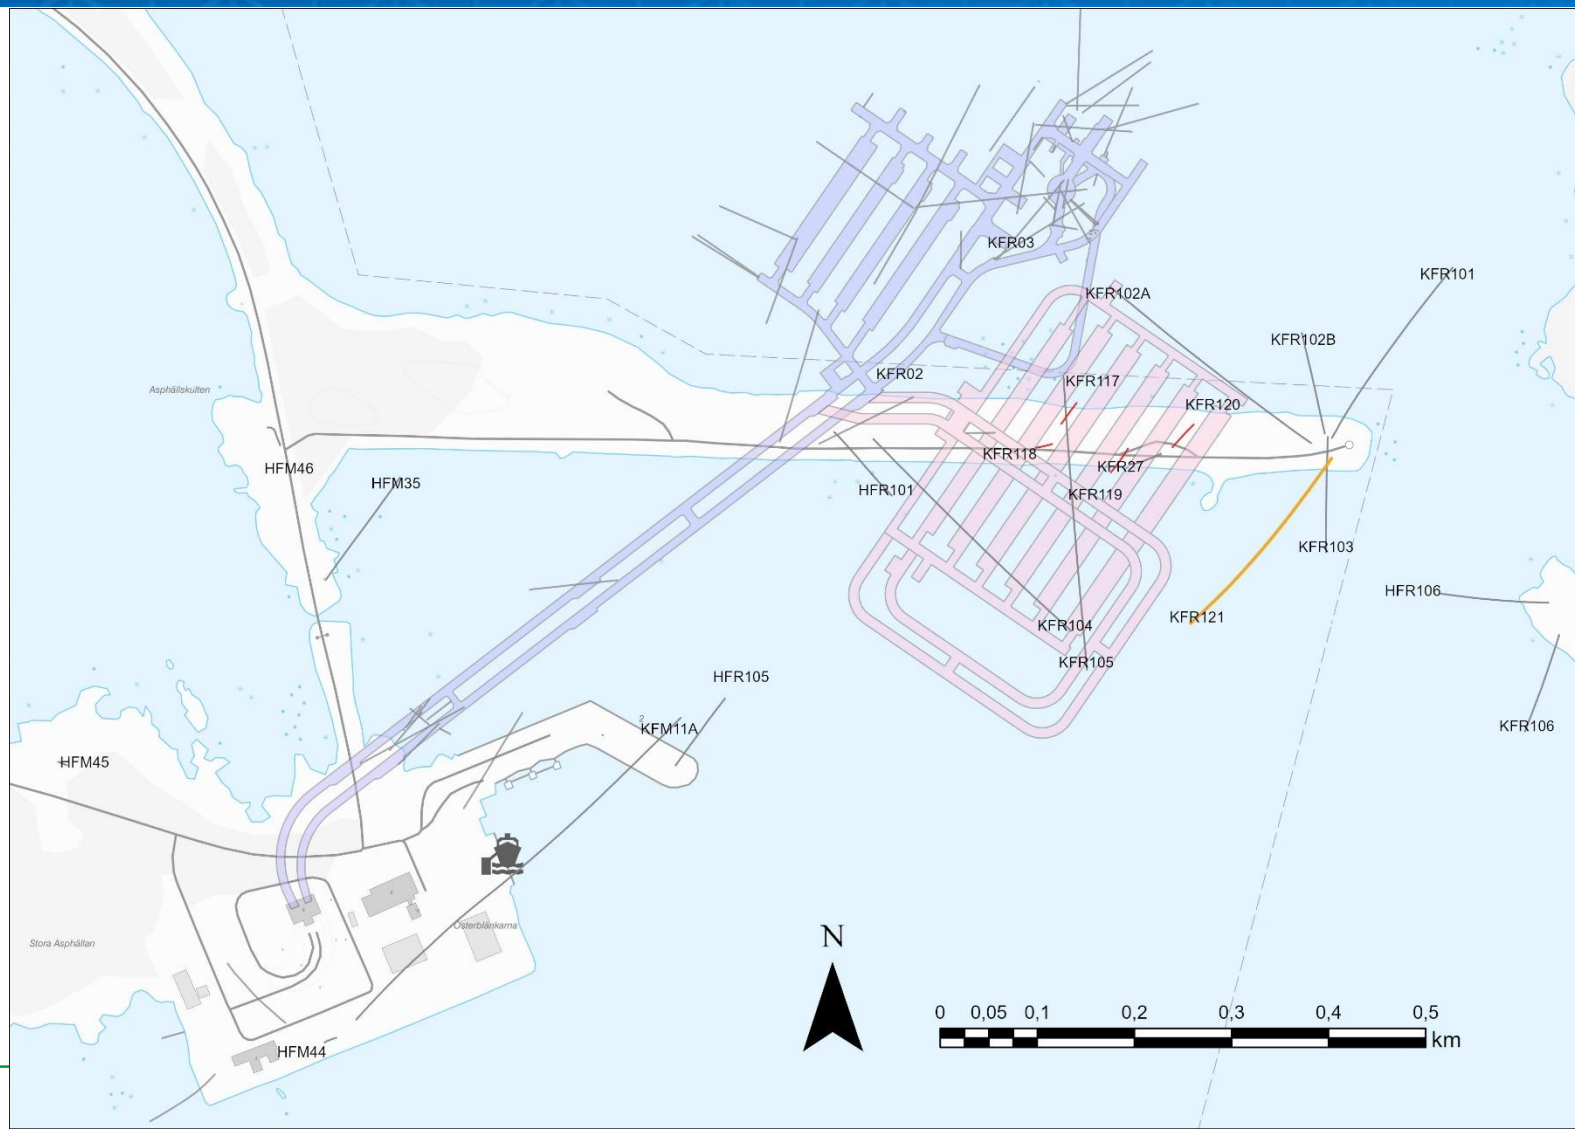

A large, solid blue hexagonal graphic with rounded corners, positioned on the left side of the image. It contains the text 'SDM-SFR' in a light green, sans-serif font.

SDM-SFR

Platsbeskrivande Modellering

Flacka strukturer förvarsnivå - borrhål

Platsbeskrivande Modellering

Undersökningsprogram

Platsbeskrivande Modellering