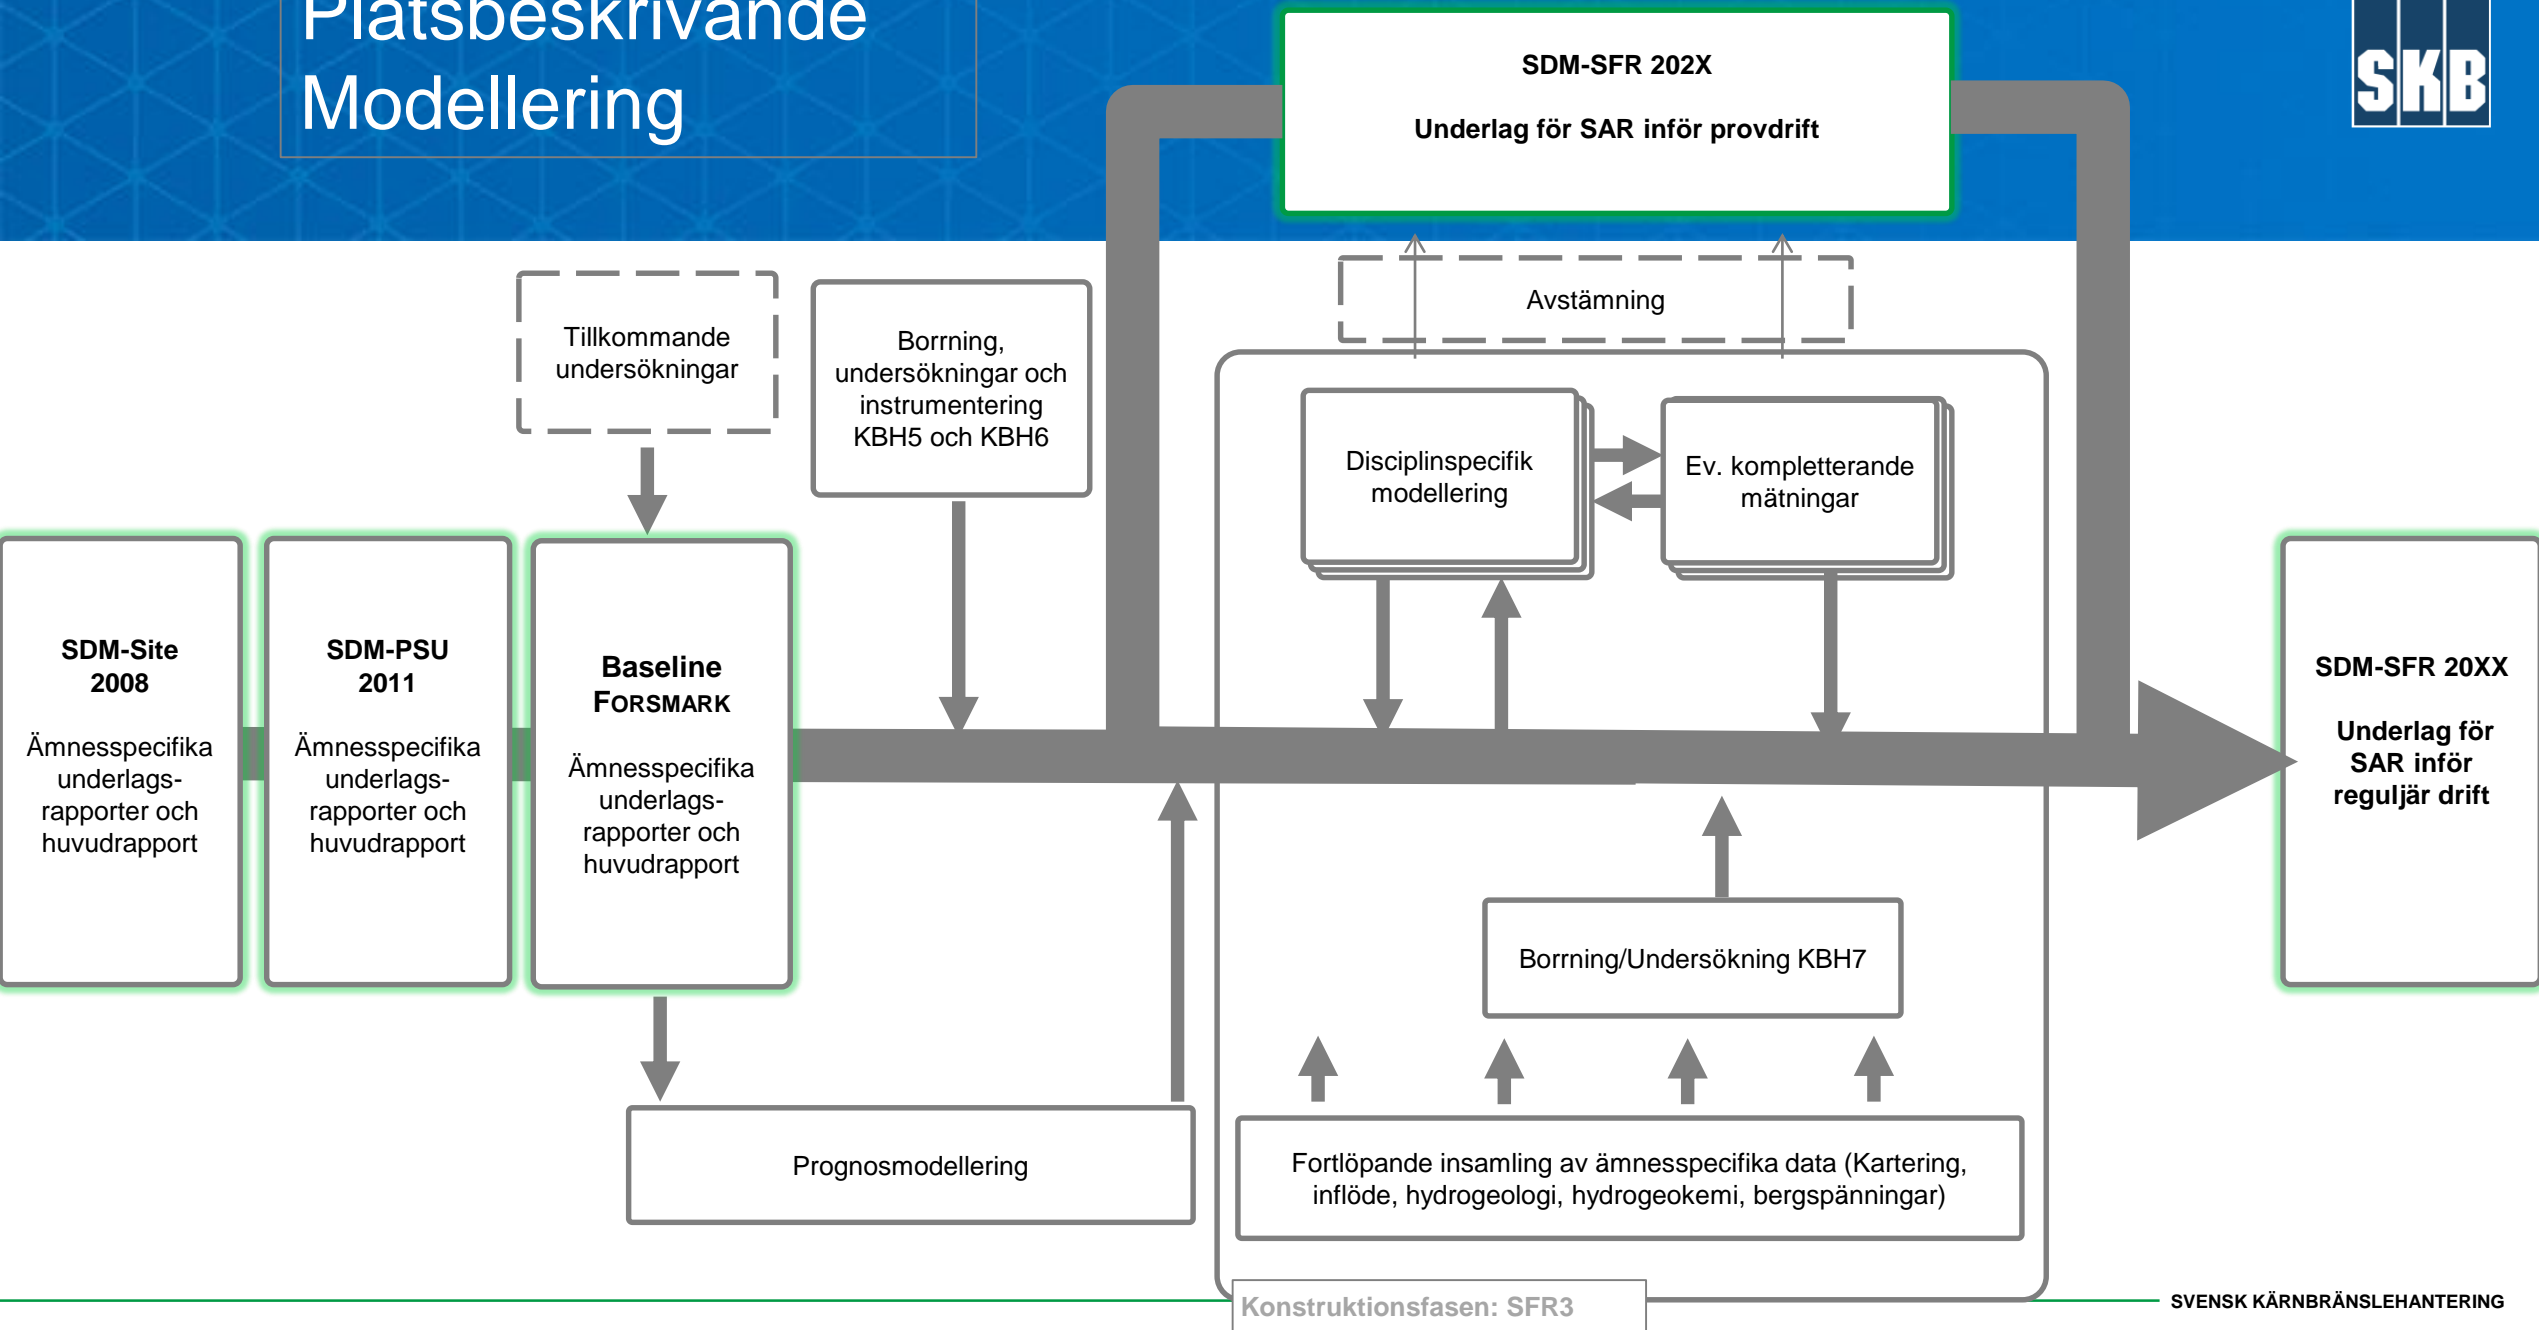

A large, solid blue hexagonal graphic with rounded corners, positioned on the left side of the image. It contains the text 'SDM-SFR' in a light green, sans-serif font.

SDM-SFR

Platsbeskrivande Modellering

Flacka strukturer förvarsnivå - borrhål

Platsbeskrivande Modellering

Undersökningsprogram

Platsbeskrivande Modellering